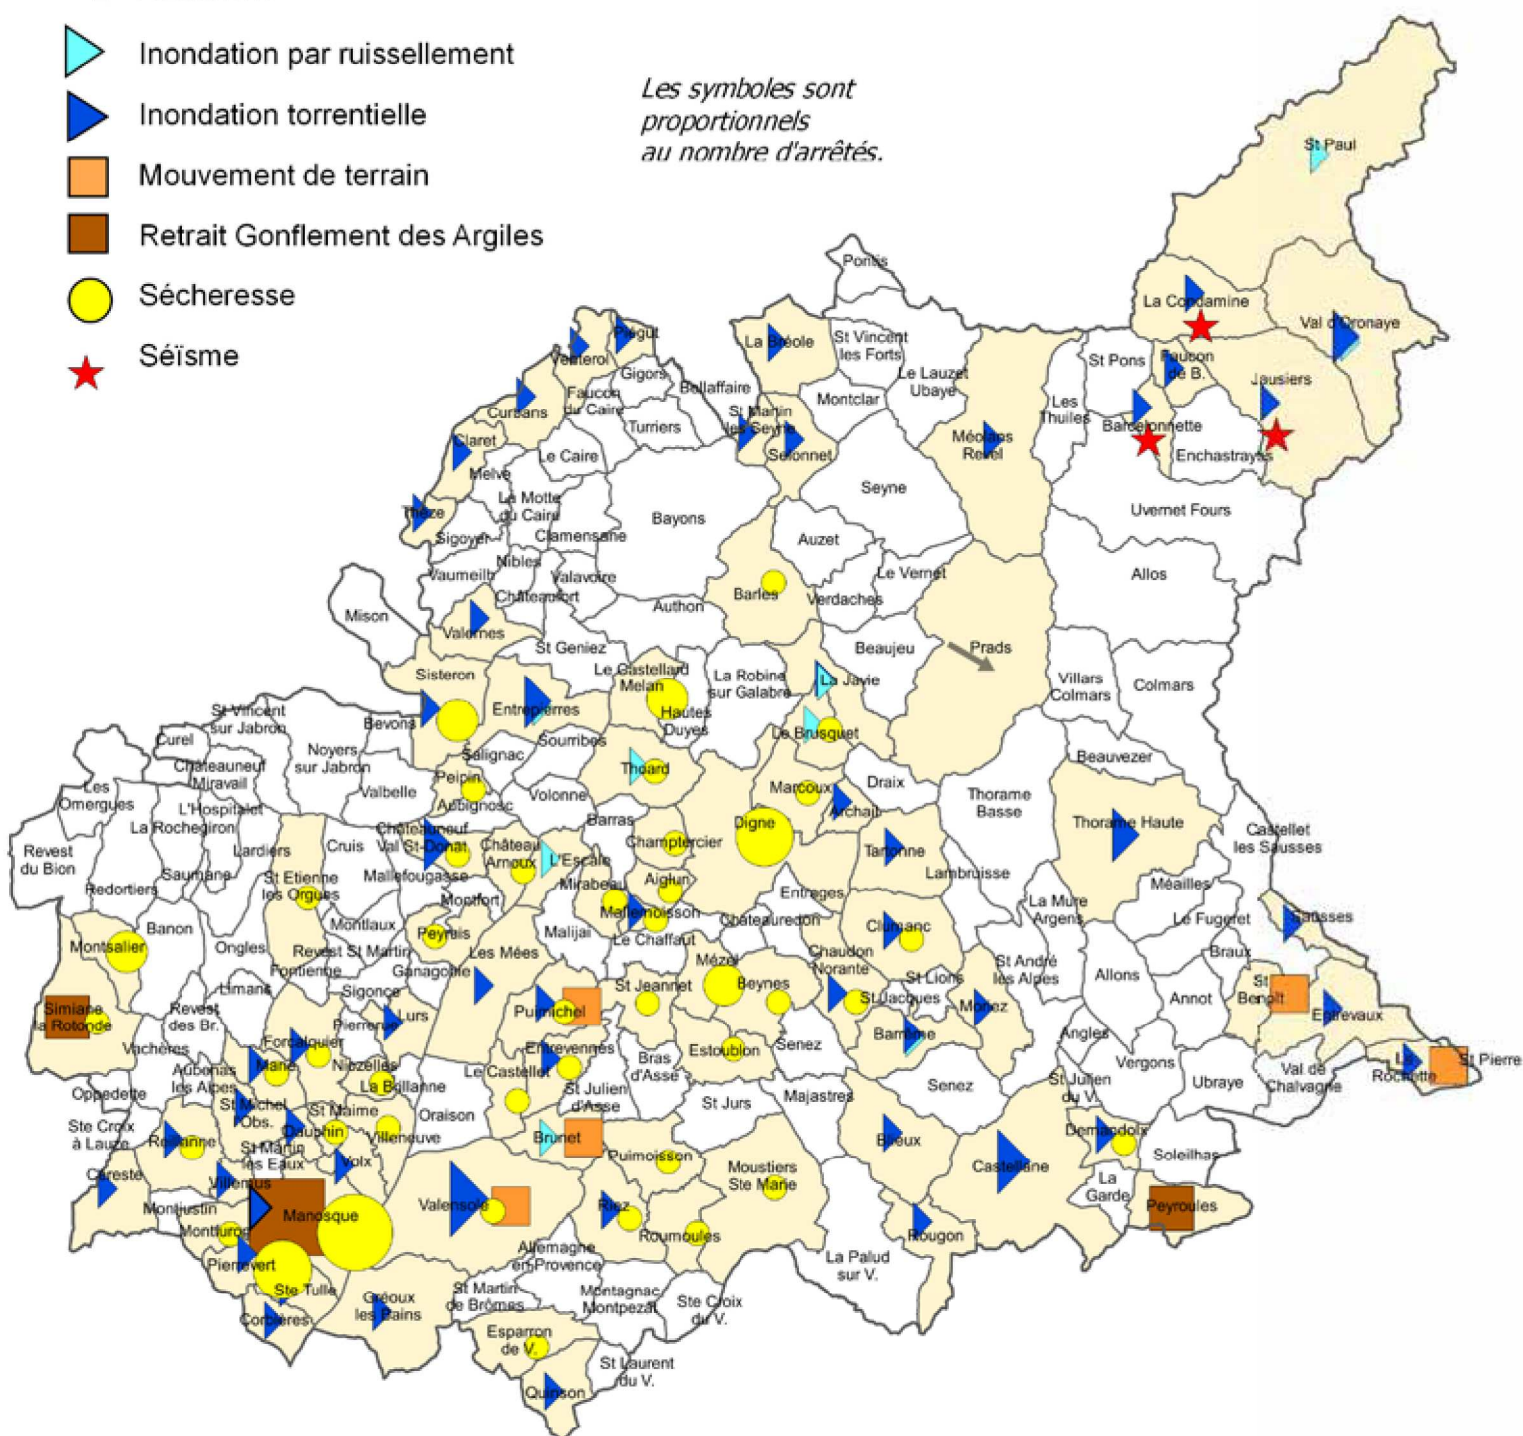

° Liste des 4 risques technologiques :  
 - industriel,  
 - transport de matières dangereuses,  
 - rupture de barrage  
 - nucléaire.

**Carte actualisée  
 au 15 octobre 2016**

## Nombre de risques technologiques\* par commune

\* Liste des 4 risques technologiques :

- industriel,
- transport de matières dangereuses,
- rupture de barrage
- nucléaire.

Carte actualisée  
au 15 octobre 2016

## Arrêtés favorables de catastrophes naturelles 2005-2015

↘ Avalanche

▶ Inondation par ruissellement

▶ Inondation torrentielle

■ Mouvement de terrain

■ Retrait Gonflement des Argiles

● Sécheresse

★ Séisme

*Les symboles sont proportionnels au nombre d'arrêtés.*